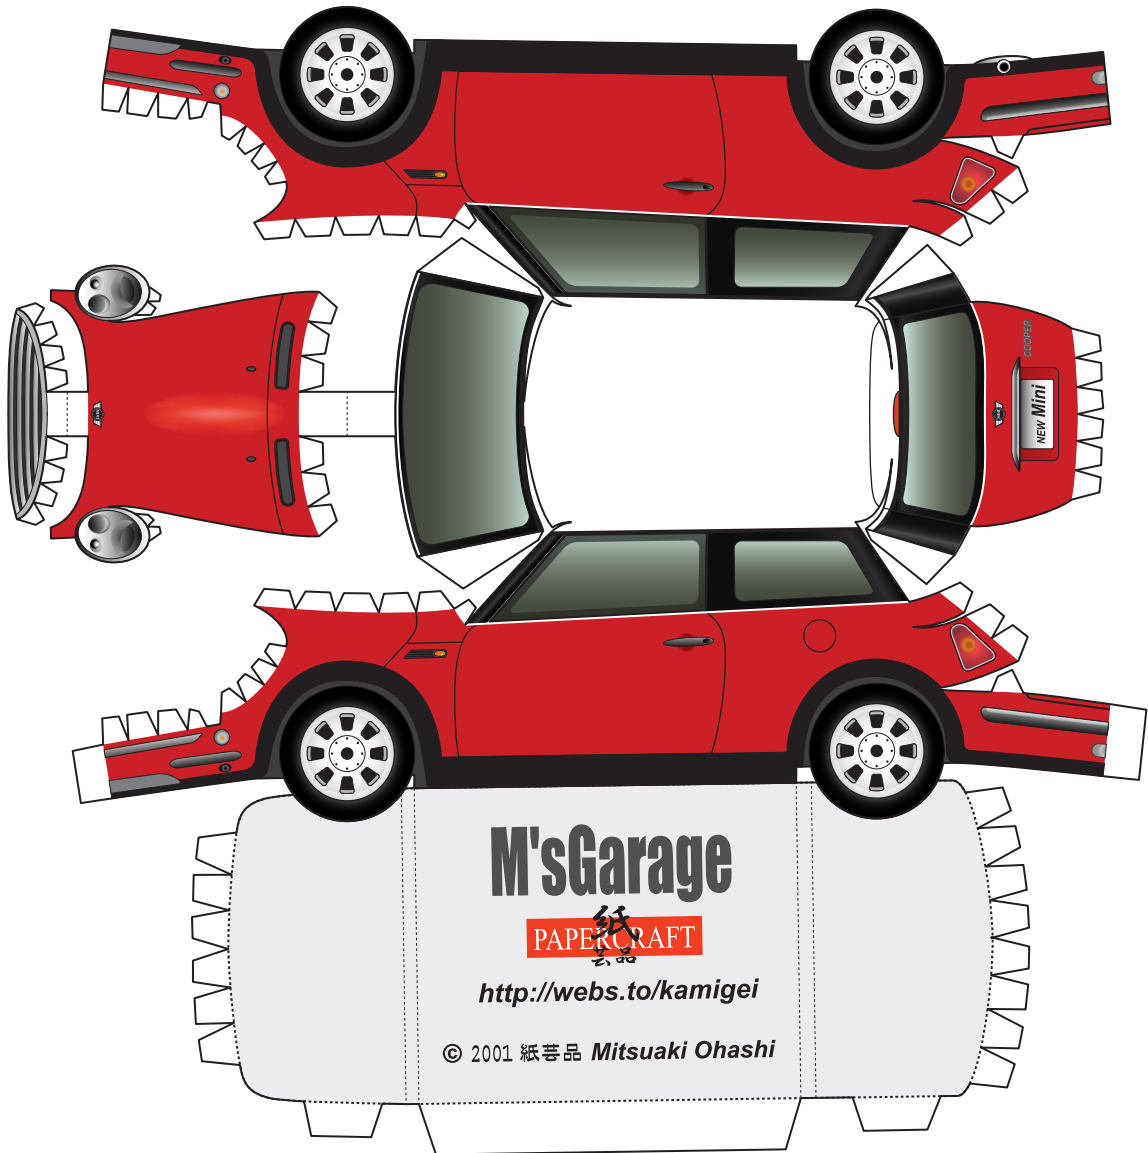

# New MINI Cooper

**M'sGarage**

PAPERCRAFT  
紙  
芸  
品

<http://webs.to/kamigei>

© 2001 紙芸品 Mitsuaki Ohashi

Antenna!

## SPECS

**Length** : 3,826 mm  
**Width** : 1,688 mm  
**Height** : 1,408 mm  
**MaxPower** : 85 KW / 6,000 rpm  
**MaxTorque** : 149 Nm / 4,500 rpm

M'sGarage  
<http://webs.to/msgarage>

PAPERCRAFT  
紙  
芸  
品